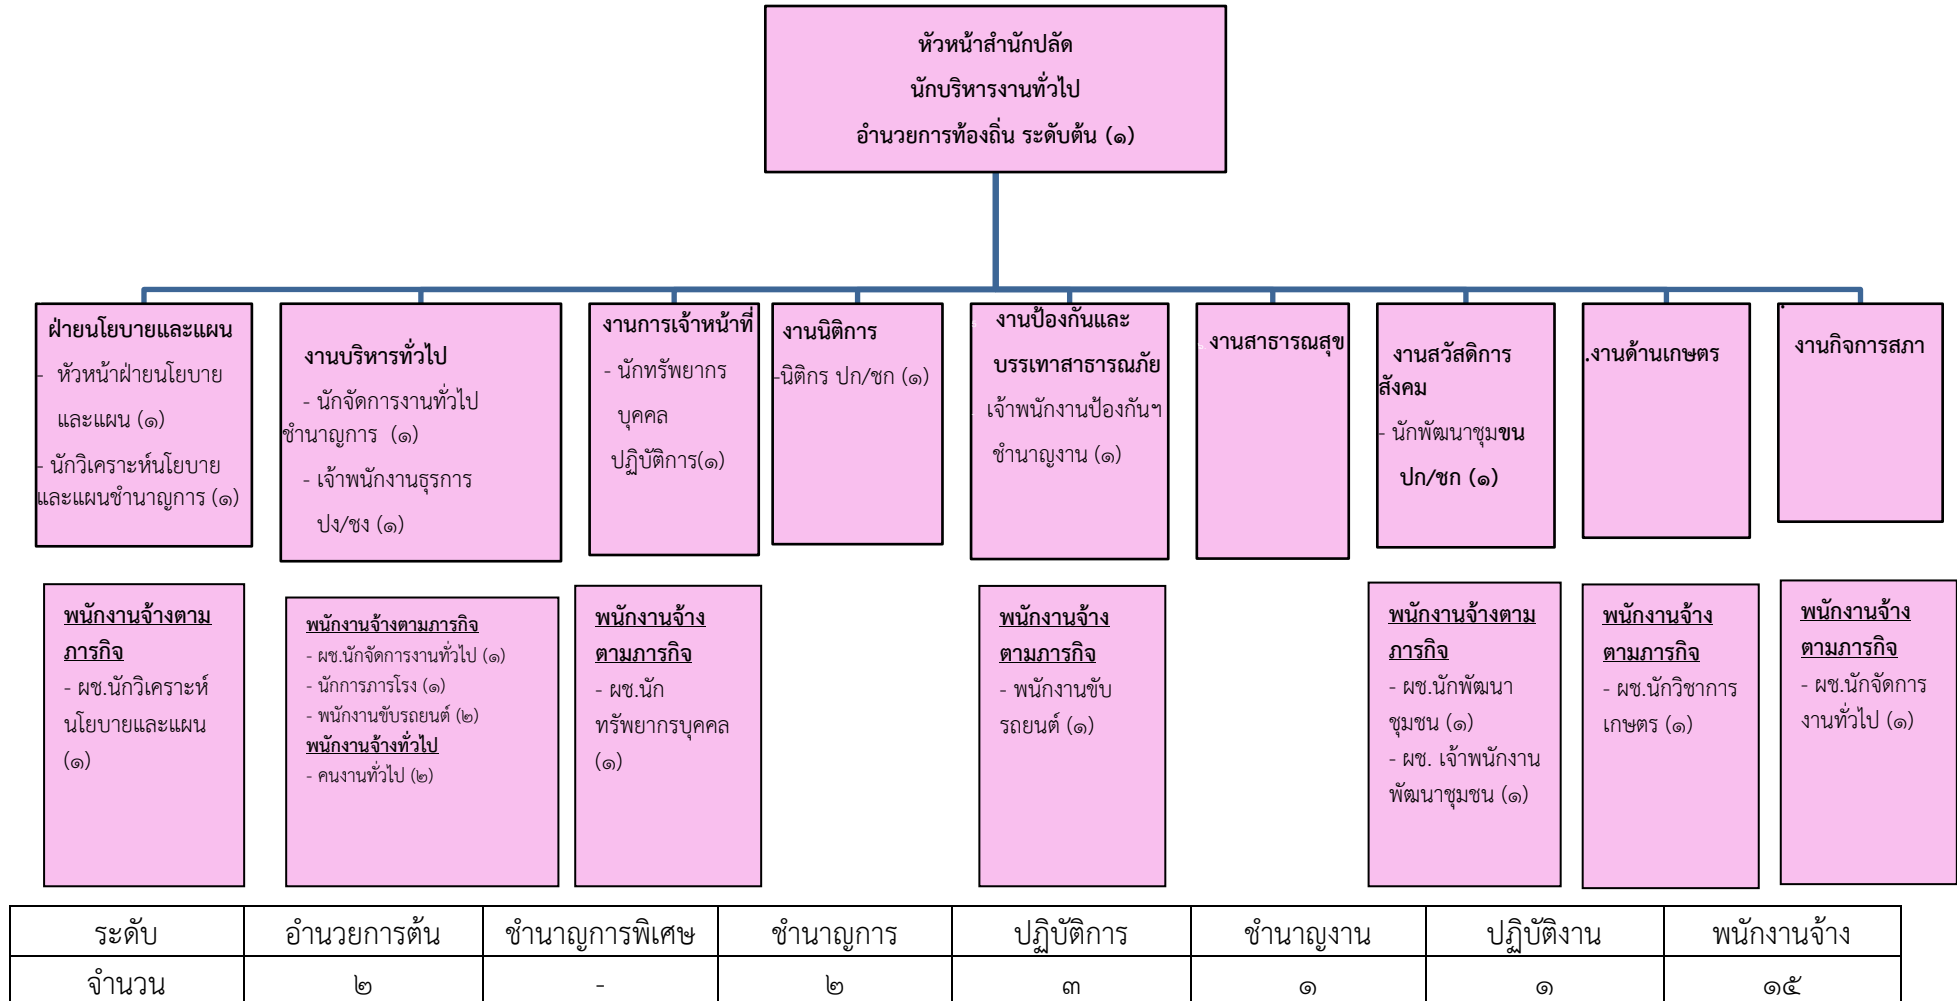

โครงสร้างองค์การบริหารส่วนตำบลหนองกอมเกาะ

โครงสร้างการแบ่งส่วนราชการและอัตรากำลังขององค์การบริหารส่วนตำบลหนองกอมเกาะ
แผนภูมิโครงสร้างการแบ่งส่วนราชการ และระดับตำแหน่ง

โครงสร้างของสำนักปลัดองค์การบริหารส่วนตำบลหนองกอมเกาะ

โครงสร้างของกองคลังองค์การบริหารส่วนตำบลหนองกอมเกาะ

ระดับ	อำนาจการต้น	ชำนาญการพิเศษ	ชำนาญการ	ปฏิบัติการ	ชำนาญงาน	ปฏิบัติงาน	พนักงานจ้าง
จำนวน	๒	-	๑	๑	๑	๑	๔

โครงสร้างกองช่างองค์การบริหารส่วนตำบลหนองกอมเกาะ

ระดับ	อำนาจการต้น	ชำนาญการพิเศษ	ชำนาญการ	ปฏิบัติการ	ชำนาญงาน	ปฏิบัติงาน	พนักงานจ้าง
จำนวน	๓	-	-	-	๑	-	๑๓

โครงสร้างกองการศึกษา ศาสนาและวัฒนธรรมขององค์การบริหารส่วนตำบลหนองกอมเกาะ

ระดับ	อำนาจการต้น	ชำนาญการ	คศ. ๒	คศ.๑	พนักงานจ้าง
จำนวน	๑	๑	๑	๑	๒