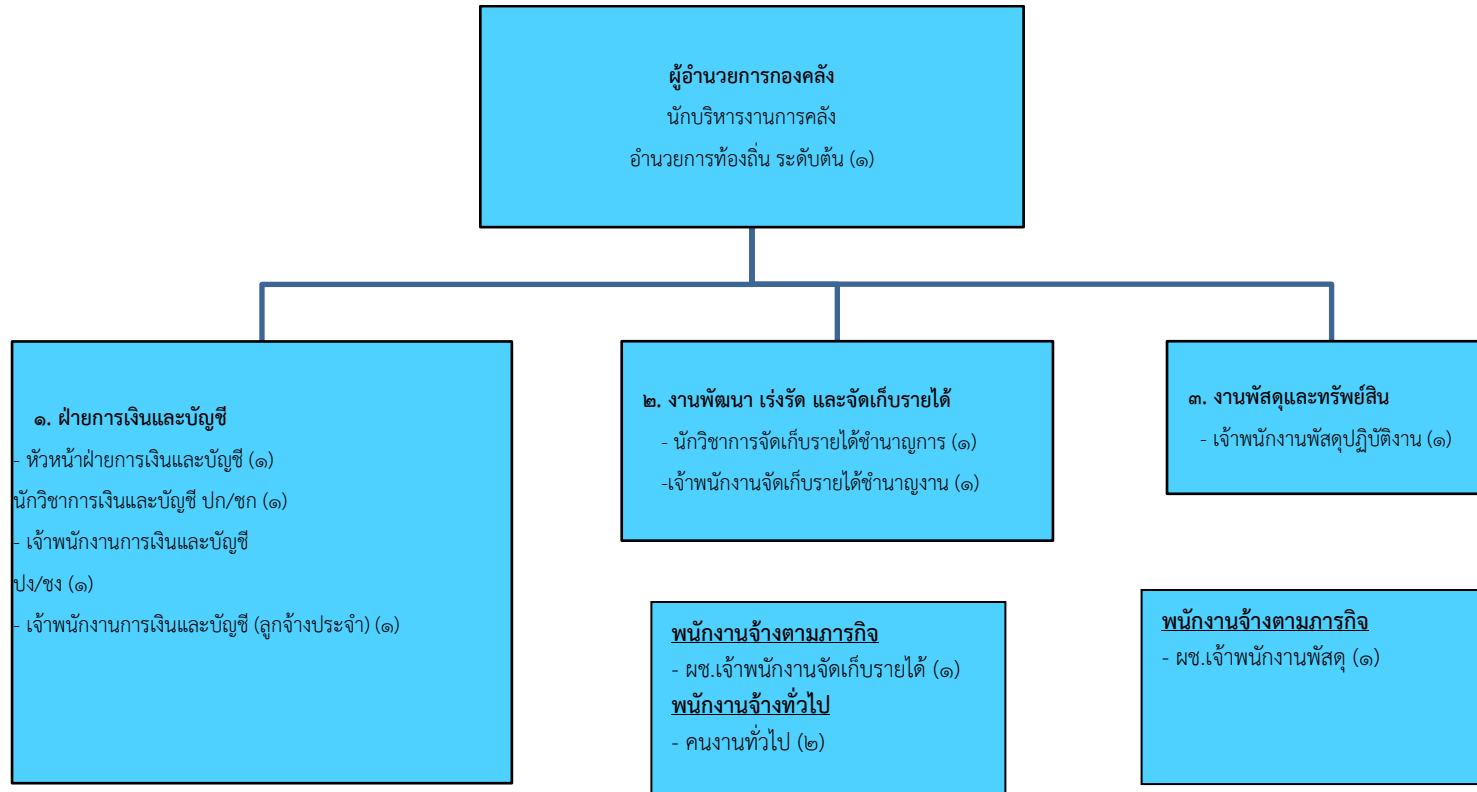

โครงสร้างองค์การบริหารส่วนตำบลหนองกอมเกาะ

โครงสร้างการแบ่งส่วนราชการและอัตรากำลังขององค์การบริหารส่วนตำบลหนองกอมเกาะ
แผนภูมิโครงสร้างการแบ่งส่วนราชการ และระดับตำแหน่ง

โครงสร้างของสำนักปลัดองค์การบริหารส่วนตำบลหนองกอมเกาะ

โครงสร้างของกองคลังองค์การบริหารส่วนตำบลหนองกอมเกาะ

ระดับ	อำนาจการต้น	ชำนาญการพิเศษ	ชำนาญการ	ปฏิบัติการ	ชำนาญงาน	ปฏิบัติงาน	พนักงานจ้าง
จำนวน	๒	-	๑	๑	๑	๑	๔

โครงสร้างกองช่างองค์การบริหารส่วนตำบลหนองกอมเกาะ

ระดับ	อำนาจการต้น	ชำนาญการพิเศษ	ชำนาญการ	ปฏิบัติการ	ชำนาญงาน	ปฏิบัติงาน	พนักงานจ้าง
จำนวน	๓	-	-	-	๑	-	๑๓

โครงสร้างกองการศึกษา ศาสนาและวัฒนธรรมขององค์การบริหารส่วนตำบลหนองกอมเกาะ

ระดับ	อำนาจการต้น	ชำนาญการ	คศ. ๒	คศ.๑	พนักงานจ้าง
จำนวน	๑	๑	๑	๑	๒