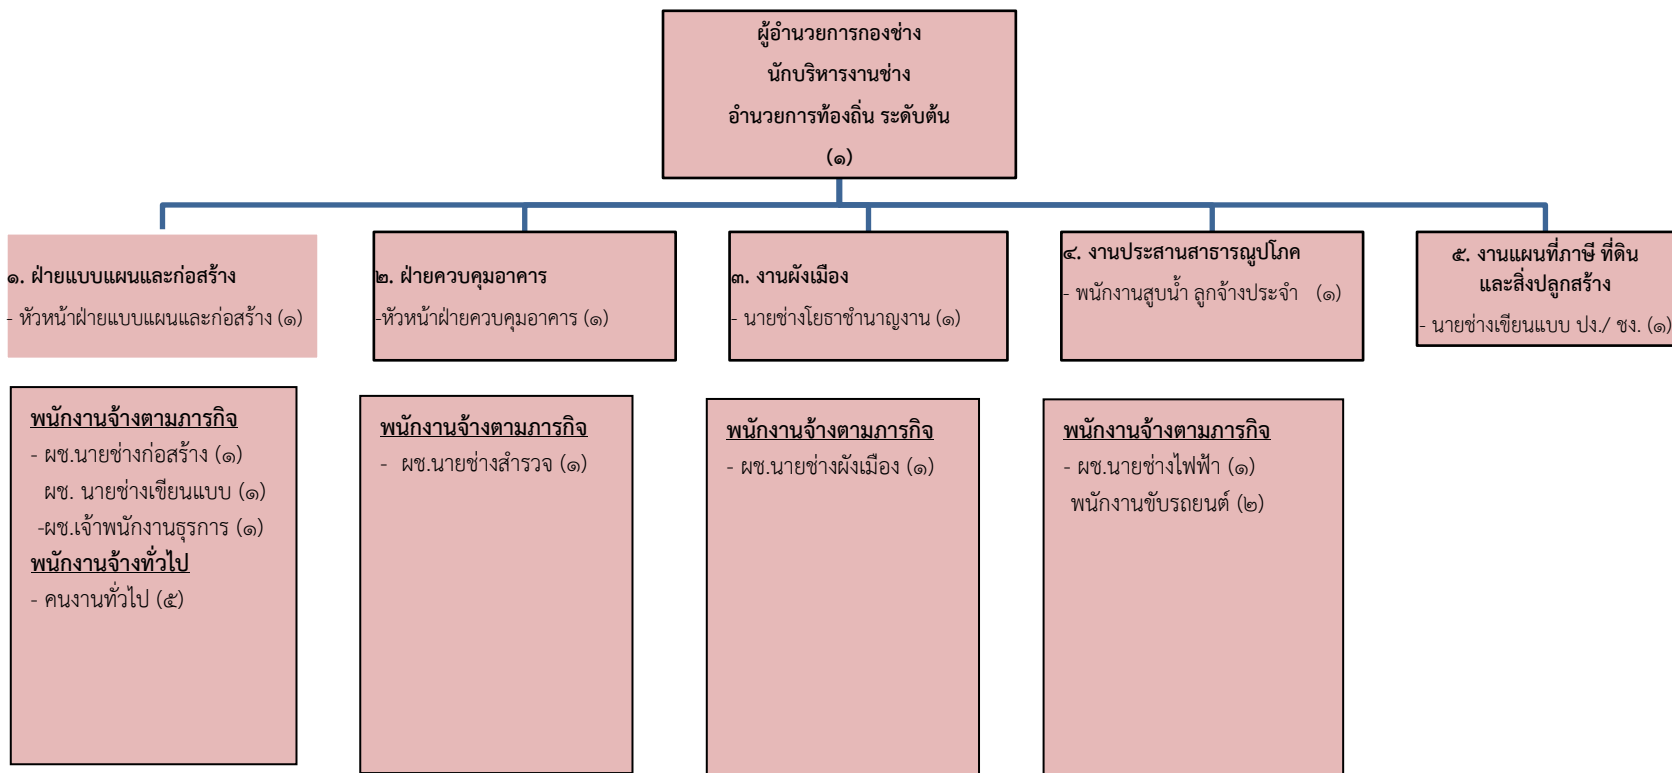

โครงสร้างองค์การบริหารส่วนตำบลหนองกอมเกาะ

โครงสร้างการแบ่งส่วนราชการและอัตรากำลังขององค์การบริหารส่วนตำบลหนองกอมเกาะ
แผนภูมิโครงสร้างการแบ่งส่วนราชการ และระดับตำแหน่ง

โครงสร้างของสำนักปลัดองค์การบริหารส่วนตำบลหนองกอมเกาะ

โครงสร้างของกองคลังองค์การบริหารส่วนตำบลหนองกอมเกาะ

ระดับ	อำนาจการต้น	ชำนาญการพิเศษ	ชำนาญการ	ปฏิบัติการ	ชำนาญงาน	ปฏิบัติงาน	พนักงานจ้าง
จำนวน	๒	-	๑	๑	๑	๑	๔

โครงสร้างกองช่างองค์การบริหารส่วนตำบลหนองกอมเกาะ

ระดับ	อำนาจการต้น	ชำนาญการพิเศษ	ชำนาญการ	ปฏิบัติการ	ชำนาญงาน	ปฏิบัติงาน	พนักงานจ้าง
จำนวน	๓	-	-	-	๑	-	๑๓

โครงสร้างกองการศึกษา ศาสนาและวัฒนธรรมขององค์การบริหารส่วนตำบลหนองกอมเกาะ

ระดับ	อำนาจการต้น	ชำนาญการ	คศ. ๒	คศ.๑	พนักงานจ้าง
จำนวน	๑	๑	๑	๑	๒