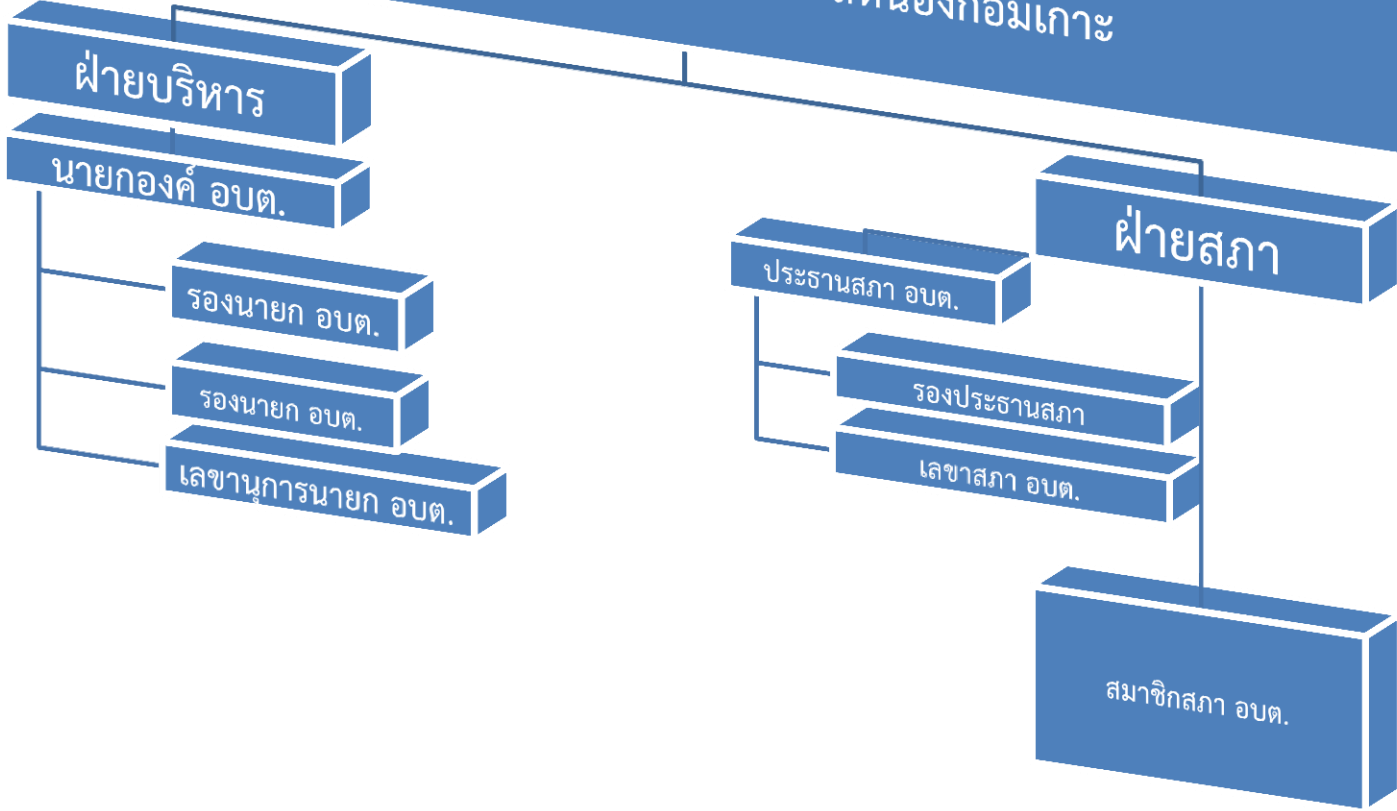

โครงสร้างองค์การบริหารส่วนตำบลหนองกอมเกาะ

โครงสร้างการแบ่งส่วนราชการและอัตรากำลังขององค์การบริหารส่วนตำบลหนองกอมเกาะ
แผนภูมิโครงสร้างการแบ่งส่วนราชการ และระดับตำแหน่ง

โครงสร้างของสำนักปลัดองค์การบริหารส่วนตำบลหนองกอมเกาะ

โครงสร้างของกองคลังองค์การบริหารส่วนตำบลหนองกอมเกาะ

ระดับ	อำนาจการต้น	ชำนาญการพิเศษ	ชำนาญการ	ปฏิบัติการ	ชำนาญงาน	ปฏิบัติงาน	พนักงานจ้าง
จำนวน	๒	-	๑	๑	๑	๑	๔

โครงสร้างกองช่างองค์การบริหารส่วนตำบลหนองกอมเกาะ