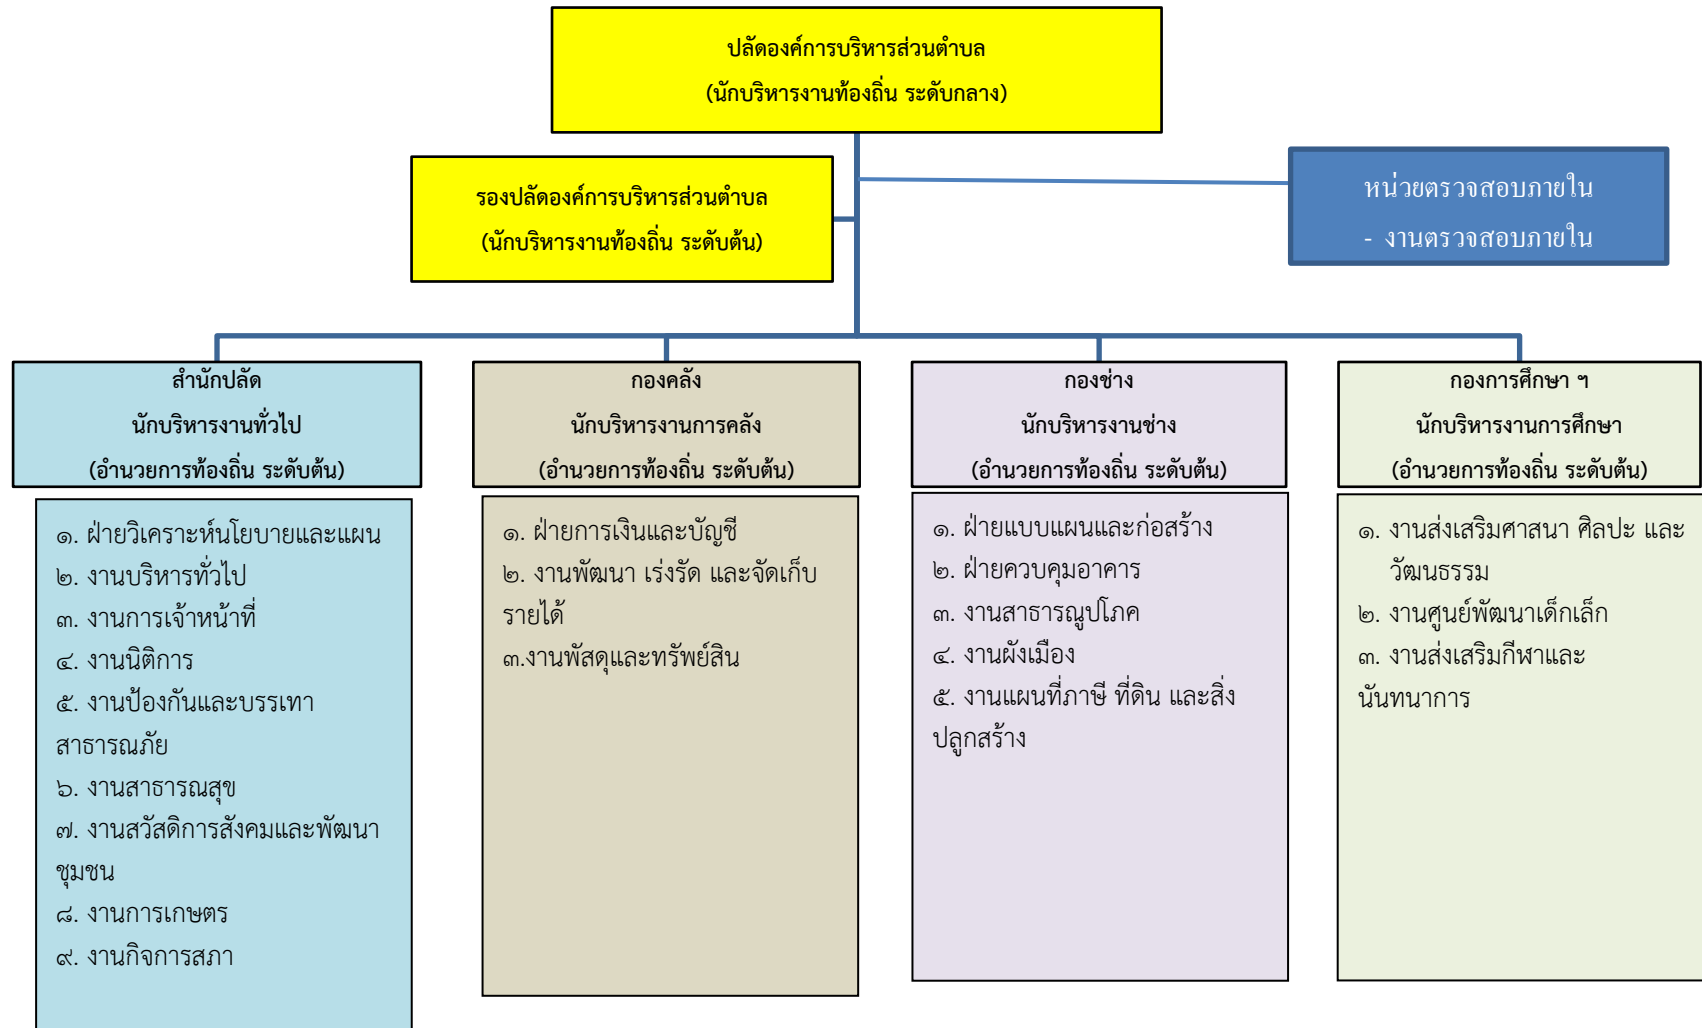

โครงสร้างองค์การบริหารส่วนตำบลหนองกอมเกาะ

โครงสร้างการแบ่งส่วนราชการและอัตรากำลังขององค์การบริหารส่วนตำบลหนองกอมเกาะ
แผนภูมิโครงสร้างการแบ่งส่วนราชการ และระดับตำแหน่ง

โครงสร้างของสำนักปลัดองค์การบริหารส่วนตำบลหนองกอมเกาะ

โครงสร้างของกองคลังองค์การบริหารส่วนตำบลหนองกอมเกาะ

ระดับ	อำนาจการต้น	ชำนาญการพิเศษ	ชำนาญการ	ปฏิบัติการ	ชำนาญงาน	ปฏิบัติงาน	พนักงานจ้าง
จำนวน	๒	-	๑	๑	๑	๑	๔

โครงสร้างกองช่างองค์การบริหารส่วนตำบลหนองกอมเกาะ

ระดับ	อำนาจการต้น	ชำนาญการพิเศษ	ชำนาญการ	ปฏิบัติการ	ชำนาญงาน	ปฏิบัติงาน	พนักงานจ้าง
จำนวน	๓	-	-	-	๑	-	๑๓

โครงสร้างกองการศึกษา ศาสนาและวัฒนธรรมขององค์การบริหารส่วนตำบลหนองกอมเกาะ

ระดับ	อำนาจการต้น	ชำนาญการ	คศ. ๒	คศ.๑	พนักงานจ้าง
จำนวน	๑	๑	๑	๑	๒