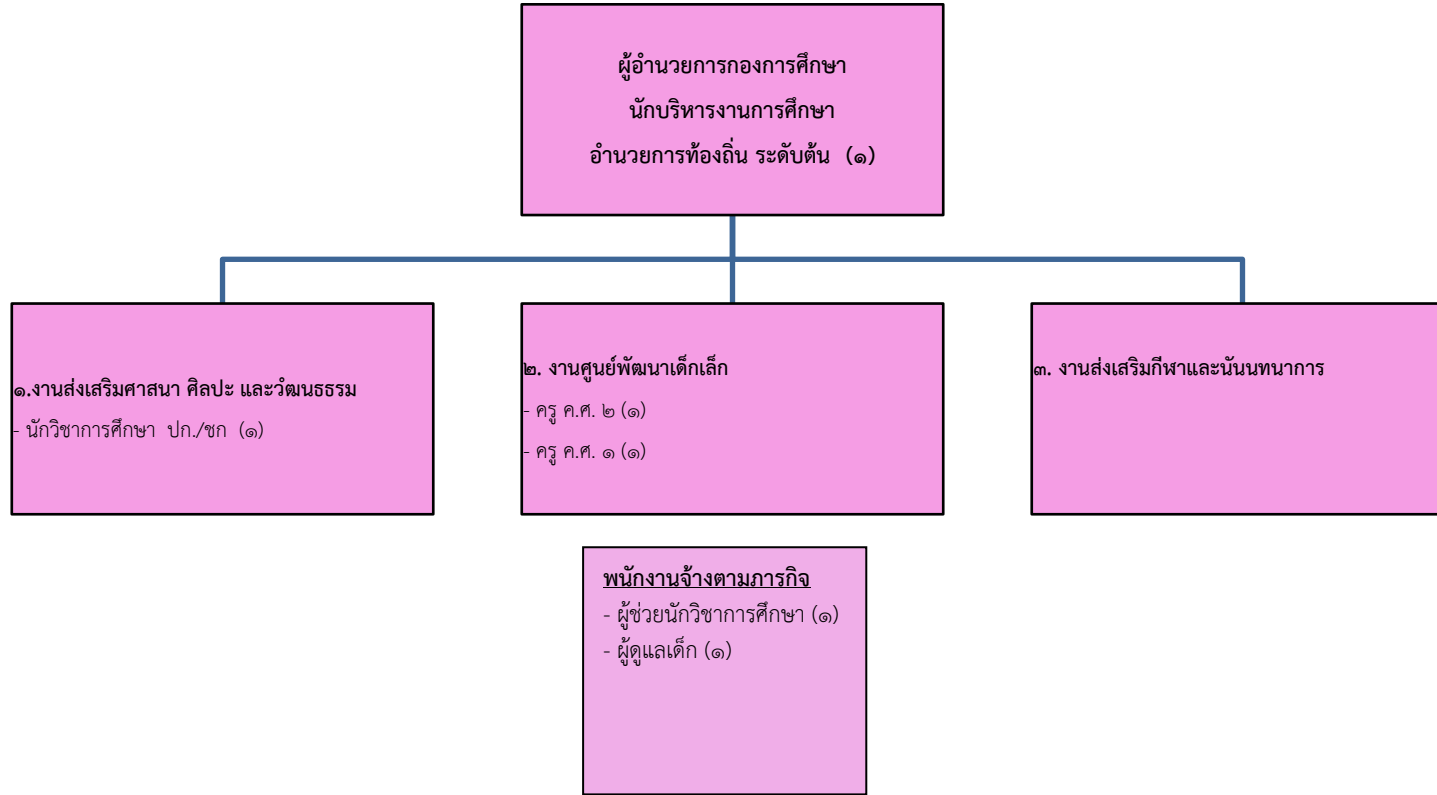

โครงสร้างองค์การบริหารส่วนตำบลหนองกอมเกาะ

โครงสร้างการแบ่งส่วนราชการและอัตรากำลังขององค์การบริหารส่วนตำบลหนองกอมเกาะ
แผนภูมิโครงสร้างการแบ่งส่วนราชการ และระดับตำแหน่ง

โครงสร้างของสำนักปลัดองค์การบริหารส่วนตำบลหนองกอมเกาะ

โครงสร้างของกองคลังองค์การบริหารส่วนตำบลหนองกอมเกาะ

ระดับ	อำนาจการต้น	ชำนาญการพิเศษ	ชำนาญการ	ปฏิบัติการ	ชำนาญงาน	ปฏิบัติงาน	พนักงานจ้าง
จำนวน	๒	-	๑	๑	๑	๑	๔

โครงสร้างกองช่างองค์การบริหารส่วนตำบลหนองกอมเกาะ

ระดับ	อำนาจการต้น	ชำนาญการพิเศษ	ชำนาญการ	ปฏิบัติการ	ชำนาญงาน	ปฏิบัติงาน	พนักงานจ้าง
จำนวน	๓	-	-	-	๑	-	๑๓

โครงสร้างกองการศึกษา ศาสนาและวัฒนธรรมขององค์การบริหารส่วนตำบลหนองกอมเกาะ

ระดับ	อำนาจการต้น	ชำนาญการ	คศ. ๒	คศ.๑	พนักงานจ้าง
จำนวน	๑	๑	๑	๑	๒